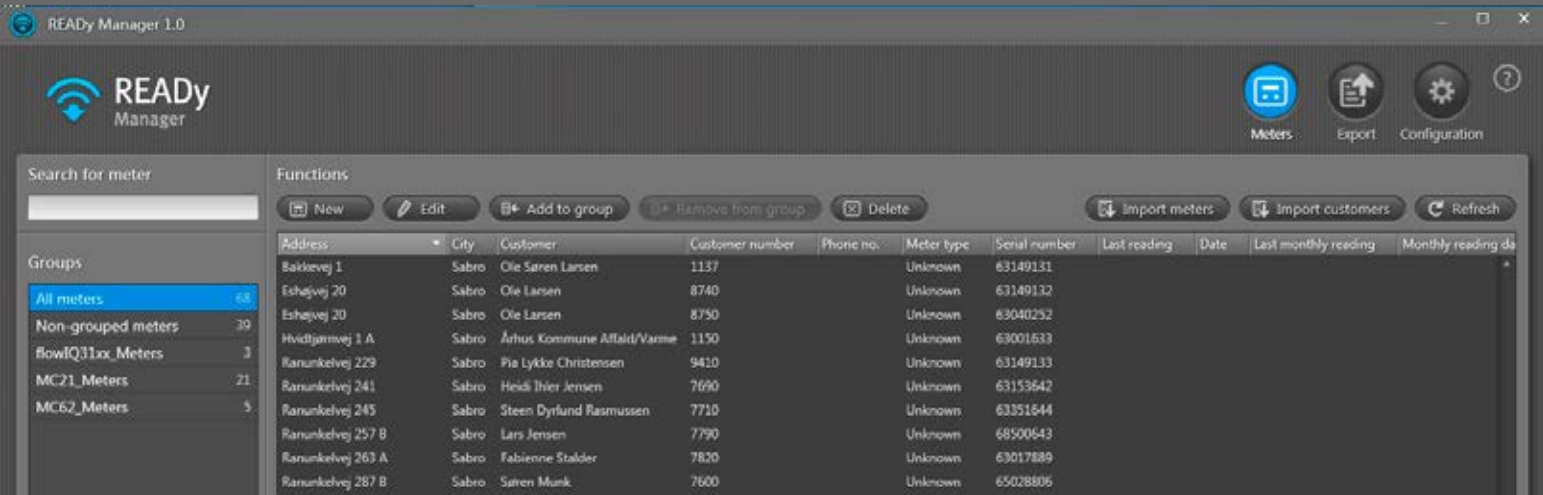

READy Suite

Dálkový odečet pomocí chytrého telefonu nebo tabletu

Aplikace pro odečet vodoměrů

Vaši práci za Vás odvede Váš chytrý telefon

Zapomeňte na odečtové karty, potvrzování odečtů přes Internet a odhady nebo výpočty spotřeby. S novou aplikací READy, pro chytré telefony a tablety, máte dálkové odečty na dosah ruky. Nemusíte plánovat nebo se dlouhodobě v předstihu připravovat a potom rušit spotřebitele. Jakmile je Váš chytrý telefon nebo tablet v blízkosti známého vodoměru, automaticky jsou odečteny údaje o spotřebě.

Tři jednoduché kroky pro dálkový odečet

Nainstalujte aplikaci do Vašeho chytrého telefonu, synchronizujte aplikaci s programem v PC a vezměte s sebou svůj telefon, když pojedete autem. Nyní Váš telefon udělá veškerou práci a odečte spotřebu a údaje z měřidel, která jsou v dosahu, během Vaší cesty, a to i když zároveň telefonujete nebo posíláte SMS.

READy Suite – protože máte během práce důležitější úkoly

Snadný odečet

K dnešnímu dni je READy Suite nejsnadnějším odečtovým systémem. S Android chytrým telefonem, malým převodníkem a softwarem pro PC můžete odečítat měřidla přímo z auta.

Odečet je automatický. Nemusíte striktně dodržovat specifickou trasu nebo jet podle plánu. S pomocí Google Maps jsou automaticky zobrazeny jednotlivé vodoměry na Vaší trase, když projíždíte rezidenční čtvrtí, tak Vám telefon zobrazí měřidla v dosahu, měřidla odečtená a měřidla, která mají být odečtena. Není nic jednoduššího.