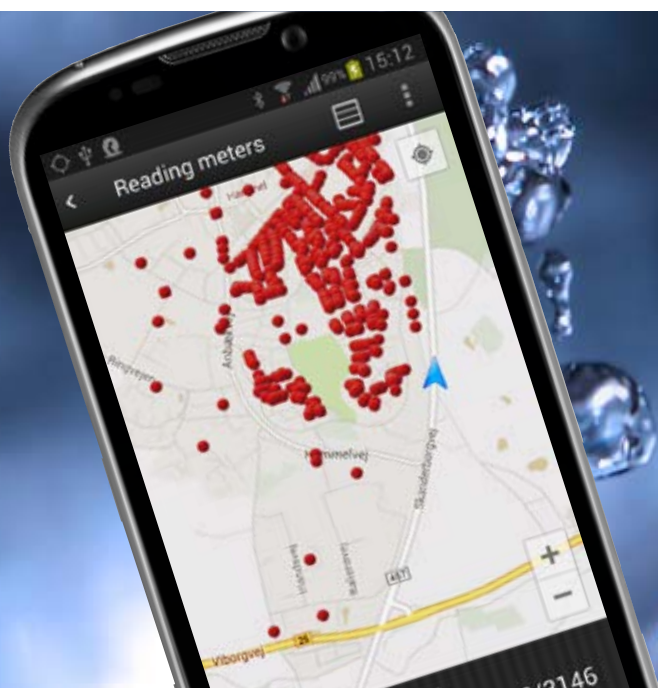

READy Suite

Dálkový odečet pomocí chytrého telefonu nebo tabletu

Aplikace pro odečet vodoměrů

Vaši práci za Vás odvede Váš chytrý telefon

Zapomeňte na odečtové karty, potvrzování odečtů přes Internet a odhady nebo výpočty spotřeby. S novou aplikací READy, pro chytré telefony a tablety, máte dálkové odečty na dosah ruky. Nemusíte plánovat nebo se dlouhodobě v předstihu připravovat a potom rušit spotřebitele. Jakmile je Váš chytrý telefon nebo tablet v blízkosti známého vodoměru, automaticky jsou odečteny údaje o spotřebě.

Tři jednoduché kroky pro dálkový odečet

Nainstalujte aplikaci do Vašeho chytrého telefonu, synchronizujte aplikaci s programem v PC a vezměte s sebou svůj telefon, když pojedete autem. Nyní Váš telefon udělá veškerou práci a odečte spotřebu a údaje z měřidel, která jsou v dosahu, během Vaší cesty, a to i když zároveň telefonujete nebo posíláte SMS.

10.000 odečtů nebo 6-7 fotografií z dovolené

S READy máte dálkové odečty vždy po ruce. READy nevyžaduje žádné úpravy Vašeho telefonu a můžete jej používat jako doposud. Kompletní databáze až 10.000 zákazníků nezabere více místa než několik prázdninových fotek.

Odečet je automatický. Nemusíte striktně dodržovat specifickou trasu nebo jet podle plánu. S pomocí Google Maps jsou automaticky zobrazeny jednotlivé vodoměry na Vaší trase, když projíždíte rezidenční čtvrtí, tak Vám telefon zobrazí měřidla v dosahu, měřidla odečtená a měřidla, která mají být odečtena. Není nic jednoduššího.